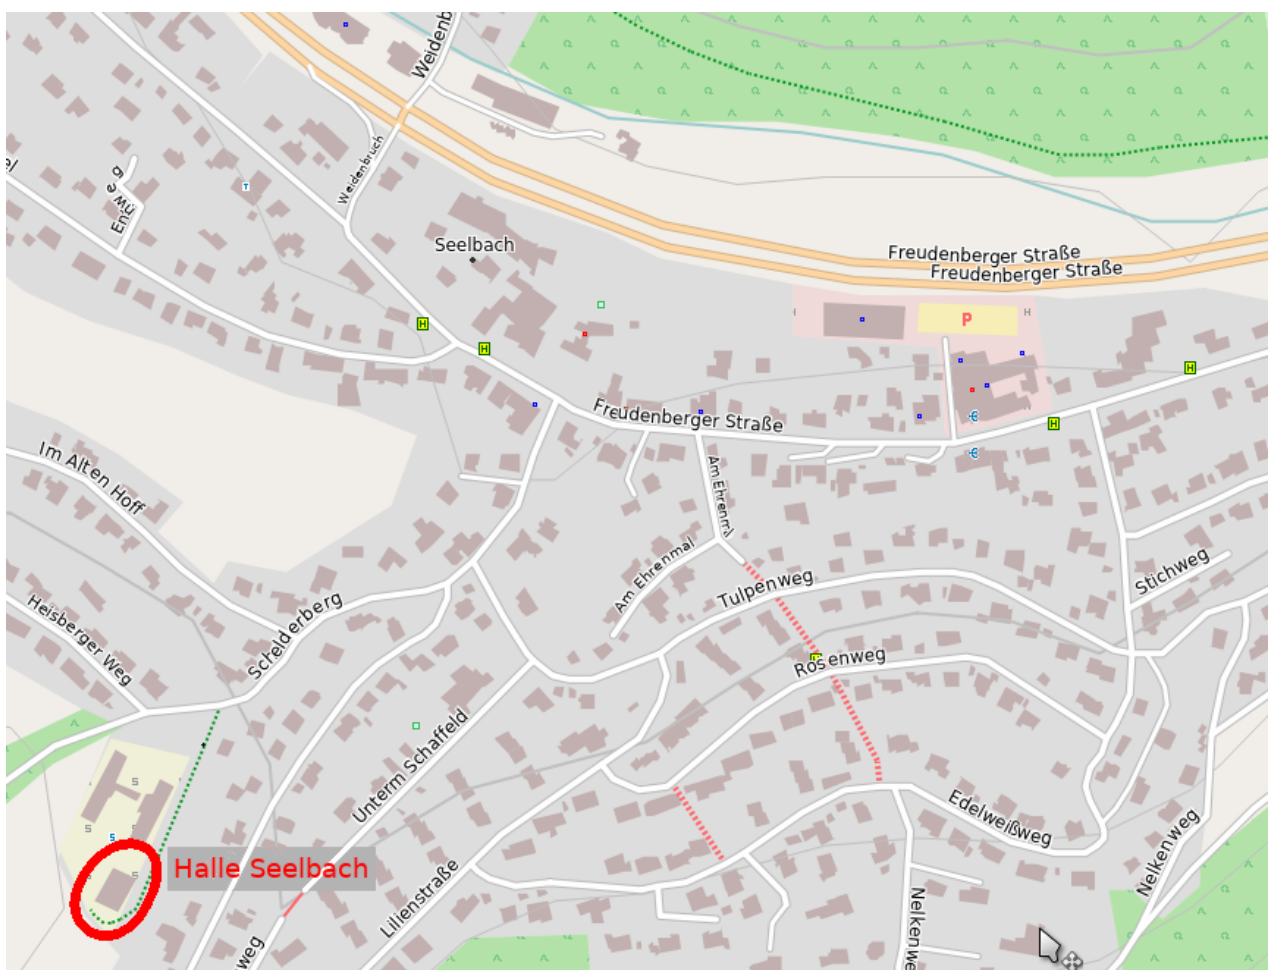

Hallen: Lage und Belegung

Turnhalle Seelbach (Sonnenhangschule Seelbach)

Adresse, Karte und Bilder

Schelderberg 41

Belegung

Montag	Dienstag	Mittwoch	Donnerstag	Freitag
Eltern-Kind-Turnen 15:30 - 17:00	Jugend Fußball F2 (Winter) 17:00 - 18:30		Turminis 15:00 - 16:30	
Jugend Fußball E2 (Winter) 17:00 - 18:30	Tischtennis 20:00 - 22:00		Geräteturnen I (Kinder) 16:30 - 18:00	
Gymnastik 50+ 18:45 - 20:15			Geräteturnen II (Kinder / Jugendliche) 18:00 - 19:30	
			Tischtennis 19:30 - 22:00	

Turnhalle Trupbach

Adresse und Karte

Kleeweg 5

Belegung

Montag	Dienstag	Mittwoch	Donnerstag	Freitag
Wirbelsäulengymnastik 09:30 - 10:30	Leichtathletik Kinder / Jugend * 17:00 - 18:30	Turnminis 15:00 - 16:30	Sport für Ältere 15:00 - 16:30	Jugend Fußball G & E1 (Winter) 15:30 - 19:00
Jugend Fußball F1 (Winter) 16:30 - 18:30	Fitnessgymnastik 19:30 - 21:30	Hip Hop I 16:30 - 17:30 Hip Hop II 17:30 - 18:30	Leichtathletik— Kinder / Jugend * 17:00 - 18:30 Das Training fällt vorübergehend aus !	
Linedance 18.30 - 19.30		Stepaerobic 18:30 - 19:30	Jugend Fußball Torwarte (Winter) 18:30 - 19:30	
		Hobbygruppe Ballsport 20:00 - 22:00	Fitnessgymnastik, Aerobic 19:30 - 21:00	