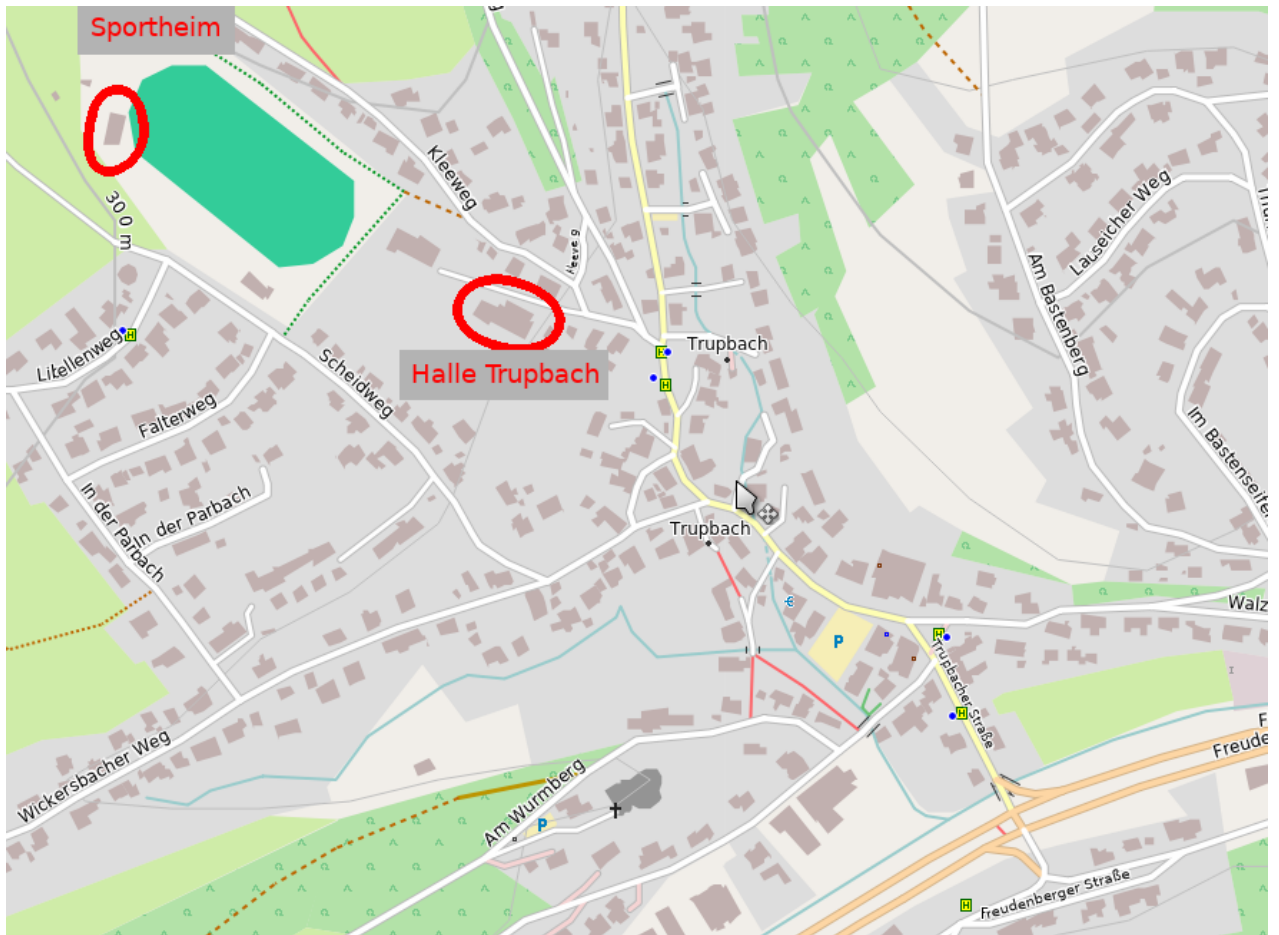

Hallen: Lage und Belegung

Turnhalle Seelbach (Sonnenhangschule Seelbach)

Adresse, Karte und Bilder

Schelderberg 41

Belegung

Montag	Dienstag	Mittwoch	Donnerstag	Freitag
Eltern-Kind-Turnen 15:30 - 17:00	Jugend Fußball F2 (Winter) 17:00 - 18:30		Turminis 15:00 - 16:30	
Jugend Fußball E2 (Winter) 17:00 - 18:30	Tischtennis 20:00 - 22:00		Geräteturnen I (Kinder) 16:30 - 18:00	
Gymnastik 50+ 18:45 - 20:15			Geräteturnen II (Kinder / Jugendliche) 18:00 - 19:30	
			Tischtennis 19:30 - 22:00	

Turnhalle Trupbach

Adresse und Karte

Kleeweg 5

Belegung

Montag	Dienstag	Mittwoch	Donnerstag	Freitag
Wirbelsäulengymnastik 09:30 - 10:30	Leichtathletik Kinder / Jugend * 17:00 - 18:30	Turnminis 15:00 - 16:30	Sport für Ältere 15:00 - 16:30	Jugend Fußball G & E1 (Winter) 15:30 - 19:00
Jugend Fußball F1 (Winter) 16:30 - 18:30	Fitnessgymnastik 19:30 - 21:30	Hip Hop I 16:30 - 17:30 Hip Hop II 17:30 - 18:30	Leichtathletik— Kinder / Jugend * 17:00 - 18:30 Das Training fällt vorübergehend aus !	
Linedance 18.30 - 19.30		Stepaerobic 18:30 - 19:30	Jugend Fußball Torwarte (Winter) 18:30 - 19:30	
		Hobbygruppe Ballsport 20:00 - 22:00	Fitnessgymnastik, Aerobic 19:30 - 21:00	